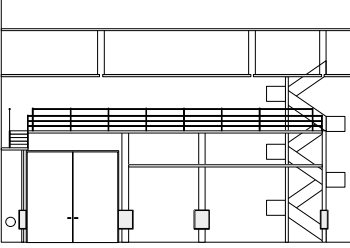

Plafond +1290
verlaagd plafond +1120
onderkant lichtvoer +875
gordijnrails + 700
horizontdoek + 675
brug + 590
brug + 500
schoorbalk + 410
speelvloer -0-