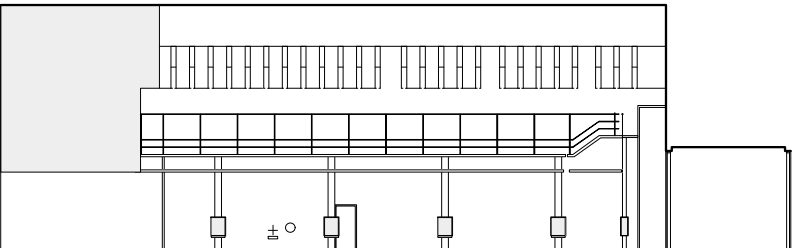

Plafond +1290
verlaagd plafond +1120
onderkant lichtvoer +875
gordijnrails + 700
horizontdoek + 675
brug + 590
brug + 500
schoorbalk + 410
speelvloer -0-