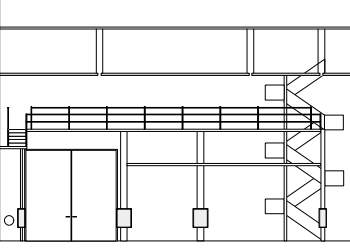

inventaris studio:
 Vaste horizon 60 meter
 Losse Horizon 30 meter aan rails
 80 meter zwart gordijn
 40 meter grijs gordijn
 30 meter chroma-key gordijn
 6 verplaatsbare motoren/trekkracht 80 kg.
 3 treks/5mtr.lang/20kg.zwaar
 perslucht tbv dekor/paal 4 en 12
 →