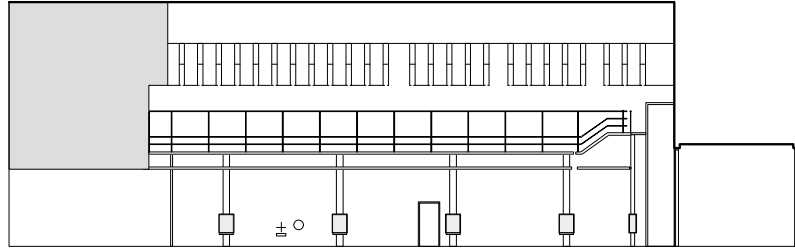

inventaris studio:
 Vaste horizon 60 meter
 Losse Horizon 30 meter aan rails
 80 meter zwart gordijn
 40 meter grijs gordijn
 30 meter chroma-key gordijn
 6 verplaatsbare motoren/trekkracht 80 kg.
 3 treks/5mtr.lang/20kg.zwaar
 perslucht tbv dekor/paal 4 en 12
 →